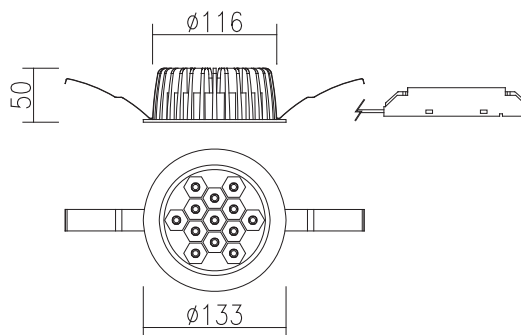

FICHA TECNICA DD-20510

DD-20510

Lámpara 18W LED 3000K

Color: Blanco. (Negro solo por encargo)

Lumens 793.

POWER LED

Opciones de REFLECTOR

Nota: